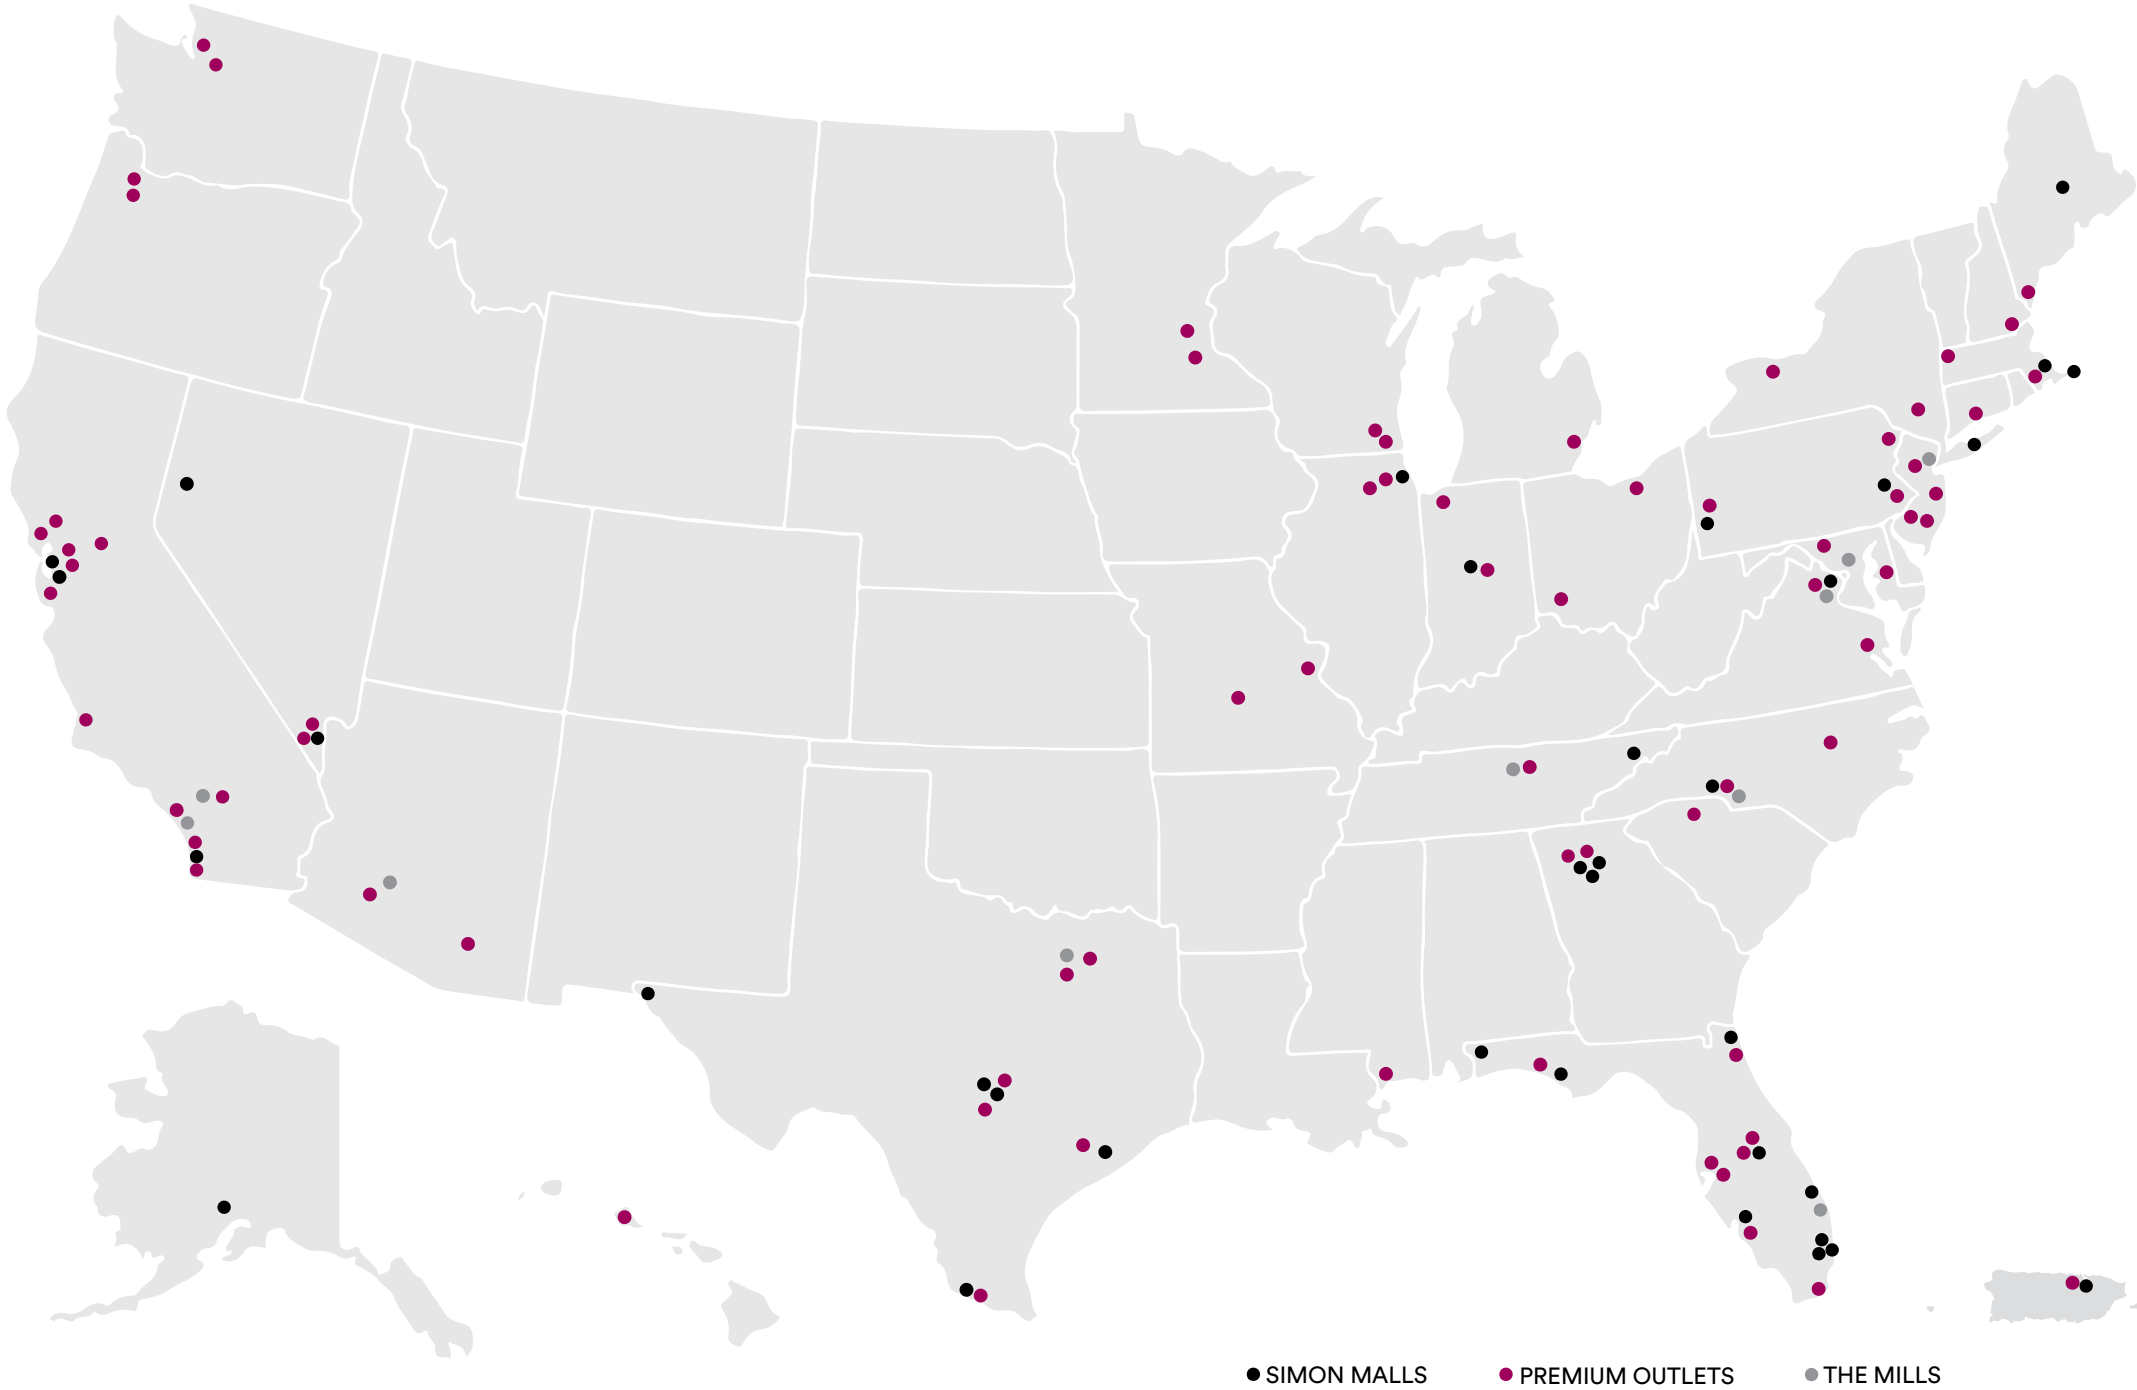

## 그 어느곳과도 다른 쇼핑 더 밀즈

더 밀즈는 쇼핑, 엔터테인먼트, 레스토랑 등 다양한 시설이 어우러진 복합 쇼핑몰로, 매일 최대 70%까지 저렴한 쇼핑이 가능하며, 볼링장, 영화관, 수족관을 비롯해 다양한 오락시설이 갖추어져 있어, 다시 가보고 싶은 쇼핑명소로 손꼽히고 있습니다. 특히 연인, 가족분들께 이상적인 더 밀즈는 여정의 필수 코스입니다.

Simon Shopping Destinations Across the United States