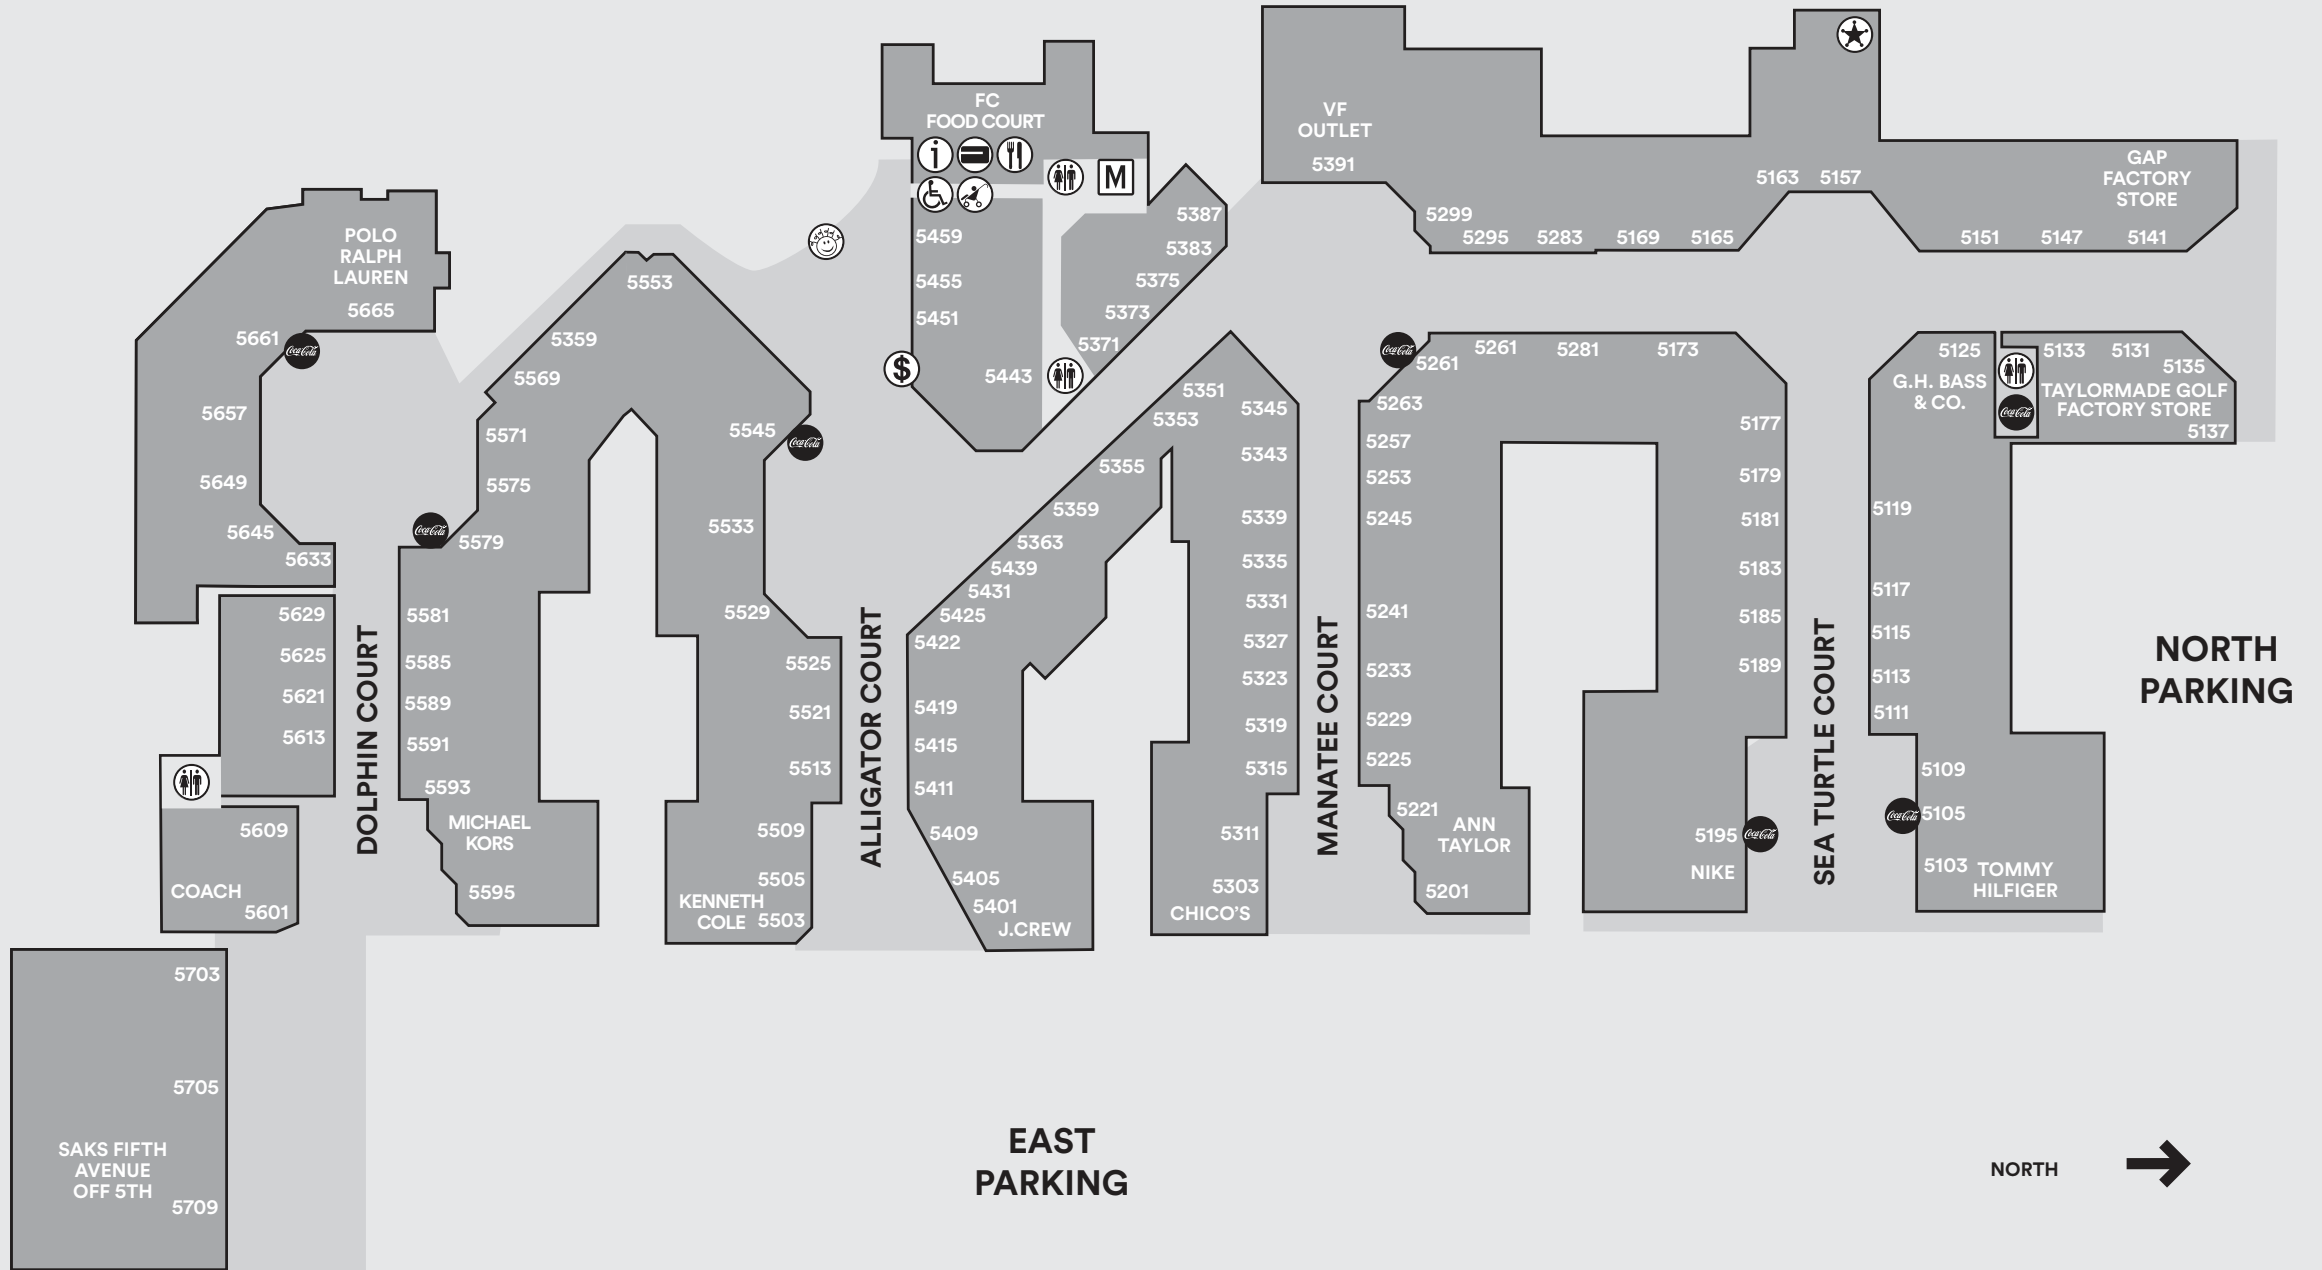

MAP & DIRECTORY

Ellenton Premium Outlets®, a Simon Center

Interstate 75

DESIGNER FASHIONS & SPORTSWEAR

5151	Adidas	723-3901
5109	Aeropostale	721-6306
5281	American Eagle Outfitters	722-6327
5201	Ann Taylor Factory Store	723-6713
5657	Banana Republic Factory Store	722-3210
5575	Billabong	Spring 2016
5593	BCBGMAXAZRIA	723-7550
5553	Brooks Brothers Factory Store	729-8944
5579	Calvin Klein	723-1959
5119	Charlotte Russe	722-9380
5303	Chico's	722-1278
5375	Christopher & Banks	729-5379
5661	Columbia Sportswear	721-6481
5105	DKNY	722-4763
5533	Dress Barn DressBarn Woman	729-7422
5141	Gap Factory Store	722-1992
5645	Guess Factory Store	721-1938
5183	Haggar Clothing Co.	729-7985
5521	HanesBrands	723-2587
5115	Hot Topic	722-8138
5405	Hurley	729-1606
5401	J.Crew	722-0954
5225	Jockey	722-3166
5503	Kenneth Cole	721-9400
5595	Lacoste	721-7900
5245	Lane Bryant Outlet	981-4284
5177	Levi's Outlet Store	722-7578
5705	Loft Outlet	722-8391
5625	Lucky Brand	721-8103
5593	Michael Kors	722-5400
5295	Motherhood Maternity	723-6429
5589	Nautica	721-7740
5431	New York & Company Outlets	722-1081
5195	Nike Factory Store	722-0096
5117	Oakley Vault	722-2666
5189	PacSun	721-4418
5649	Perry Ellis	722-7691
5665	Polo Ralph Lauren Factory Store	721-0695
5131	Quiksilver	721-8507
5185	Rue21	729-6272
5709	Saks Fifth Avenue OFF 5TH	729-2600
5253	Soma Intimate	722-0106
5591	Talbots	Spring 2016
5103	Tommy Hilfiger	722-5117
5585	U.S. Polo Assn.	722-9230
5111	Under Armour	729-6705
5165	Van Heusen	722-0573
5391	VF Outlet	729-4533
5621	White House Black Market	729-3793
5157	Wilsons Leather	721-3341

MAP INFORMATION

-  Management Office
-  Simon Guest Services
-  ATM
-  Gift Cards
-  Stroller Rentals
-  Wheelchairs Available
-  Food
-  Restrooms
-  Playground
-  Coca-Cola Vending Machines
-  Security