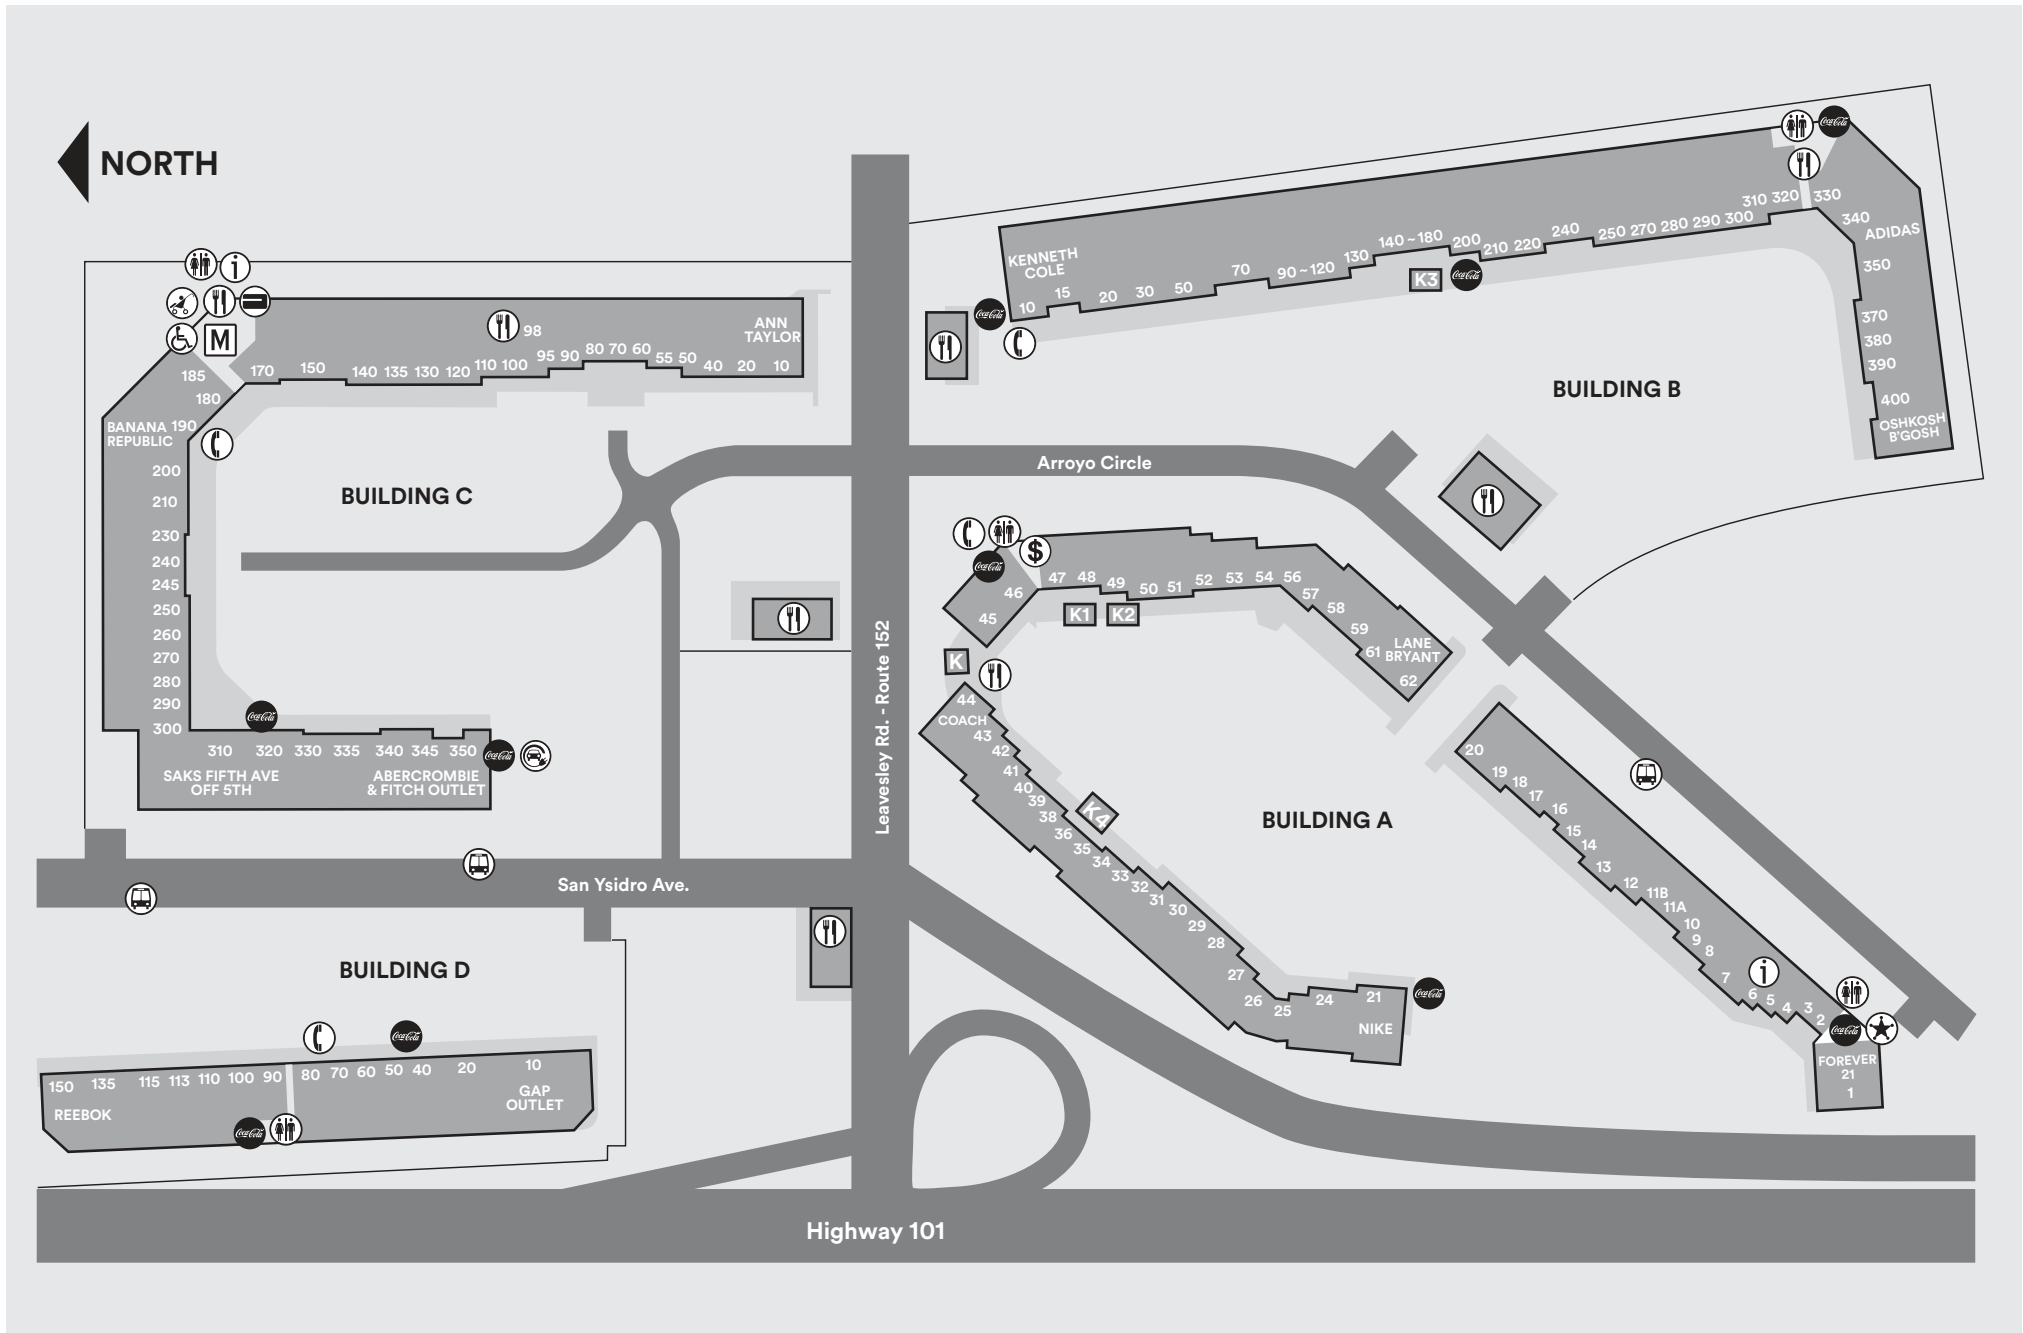

MAP & DIRECTORY

Gilroy Premium Outlets®, a Simon Center

DESIGNER FASHIONS & SPORTSWEAR

A010	7 For All Mankind	842-2342
C350	Abercrombie & Fitch Outlet	848-3085
B340	Adidas	847-4361
A054	Aeropostale	848-4500
C290	American Apparel	848-6800
C010	Ann Taylor Factory Store	848-1188
C190	Banana Republic Factory Store	848-0262
A048	BCBG Max Azria	847-2027
B030	Brooks Brothers Factory Store	847-3440
B250	Calvin Klein	842-9132
A045	Calvin Klein	847-3128
B015	Charlotte Russe	847-5216
D060	Chico's	848-6190
D135	Columbia Sportswear	337-3233
A018	Cotton On	842-5417
B370	DKNY	847-2785
A004	Destination Maternity	847-1568
C150	Dressbarn/Dressbarn Woman	848-3133
A027	Ecko Unltd	842-1345
A028	Eddie Bauer Outlet	842-4445
A014	Elie Tahari	337-0851
C120	Express Factory Outlet	713-9216
A001	Forever 21	847-6402
C050	Fox	847-8002
D010	Gap Outlet	842-4123
A002	Gold Toe	847-0033
B270	Guess Factory Store	847-3400
A020	HanesBrands	847-2953
C240	Hugo Boss Factory Store	846-1580
A025	Hurley	847-0358
A032	Izod	842-3696
C210	J.Crew	848-1633
B200	Jockey	847-5666
A033	Jones New York	848-1411
B010	Kenneth Cole	848-2026
B210	Lacoste	842-5381
A062	Lane Bryant Outlet	337-3570
A050	Levi's Outlet Store	848-4533
A061	Loft Outlet	846-5359
A030	Lucky Brand	846-6740
D115	Lululemon Athletica	846-4281
A008	Maidenform	848-4233
A039	MaxStudio.com	842-3636
A015	Michael Kors	848-0241
C230	Nautica	842-9503
C340	New York & Company Outlets	842-2170
A021	Nike Factory Store	847-4300
D020	The North Face	842-8242
D110	Oakley Vault	847-4329