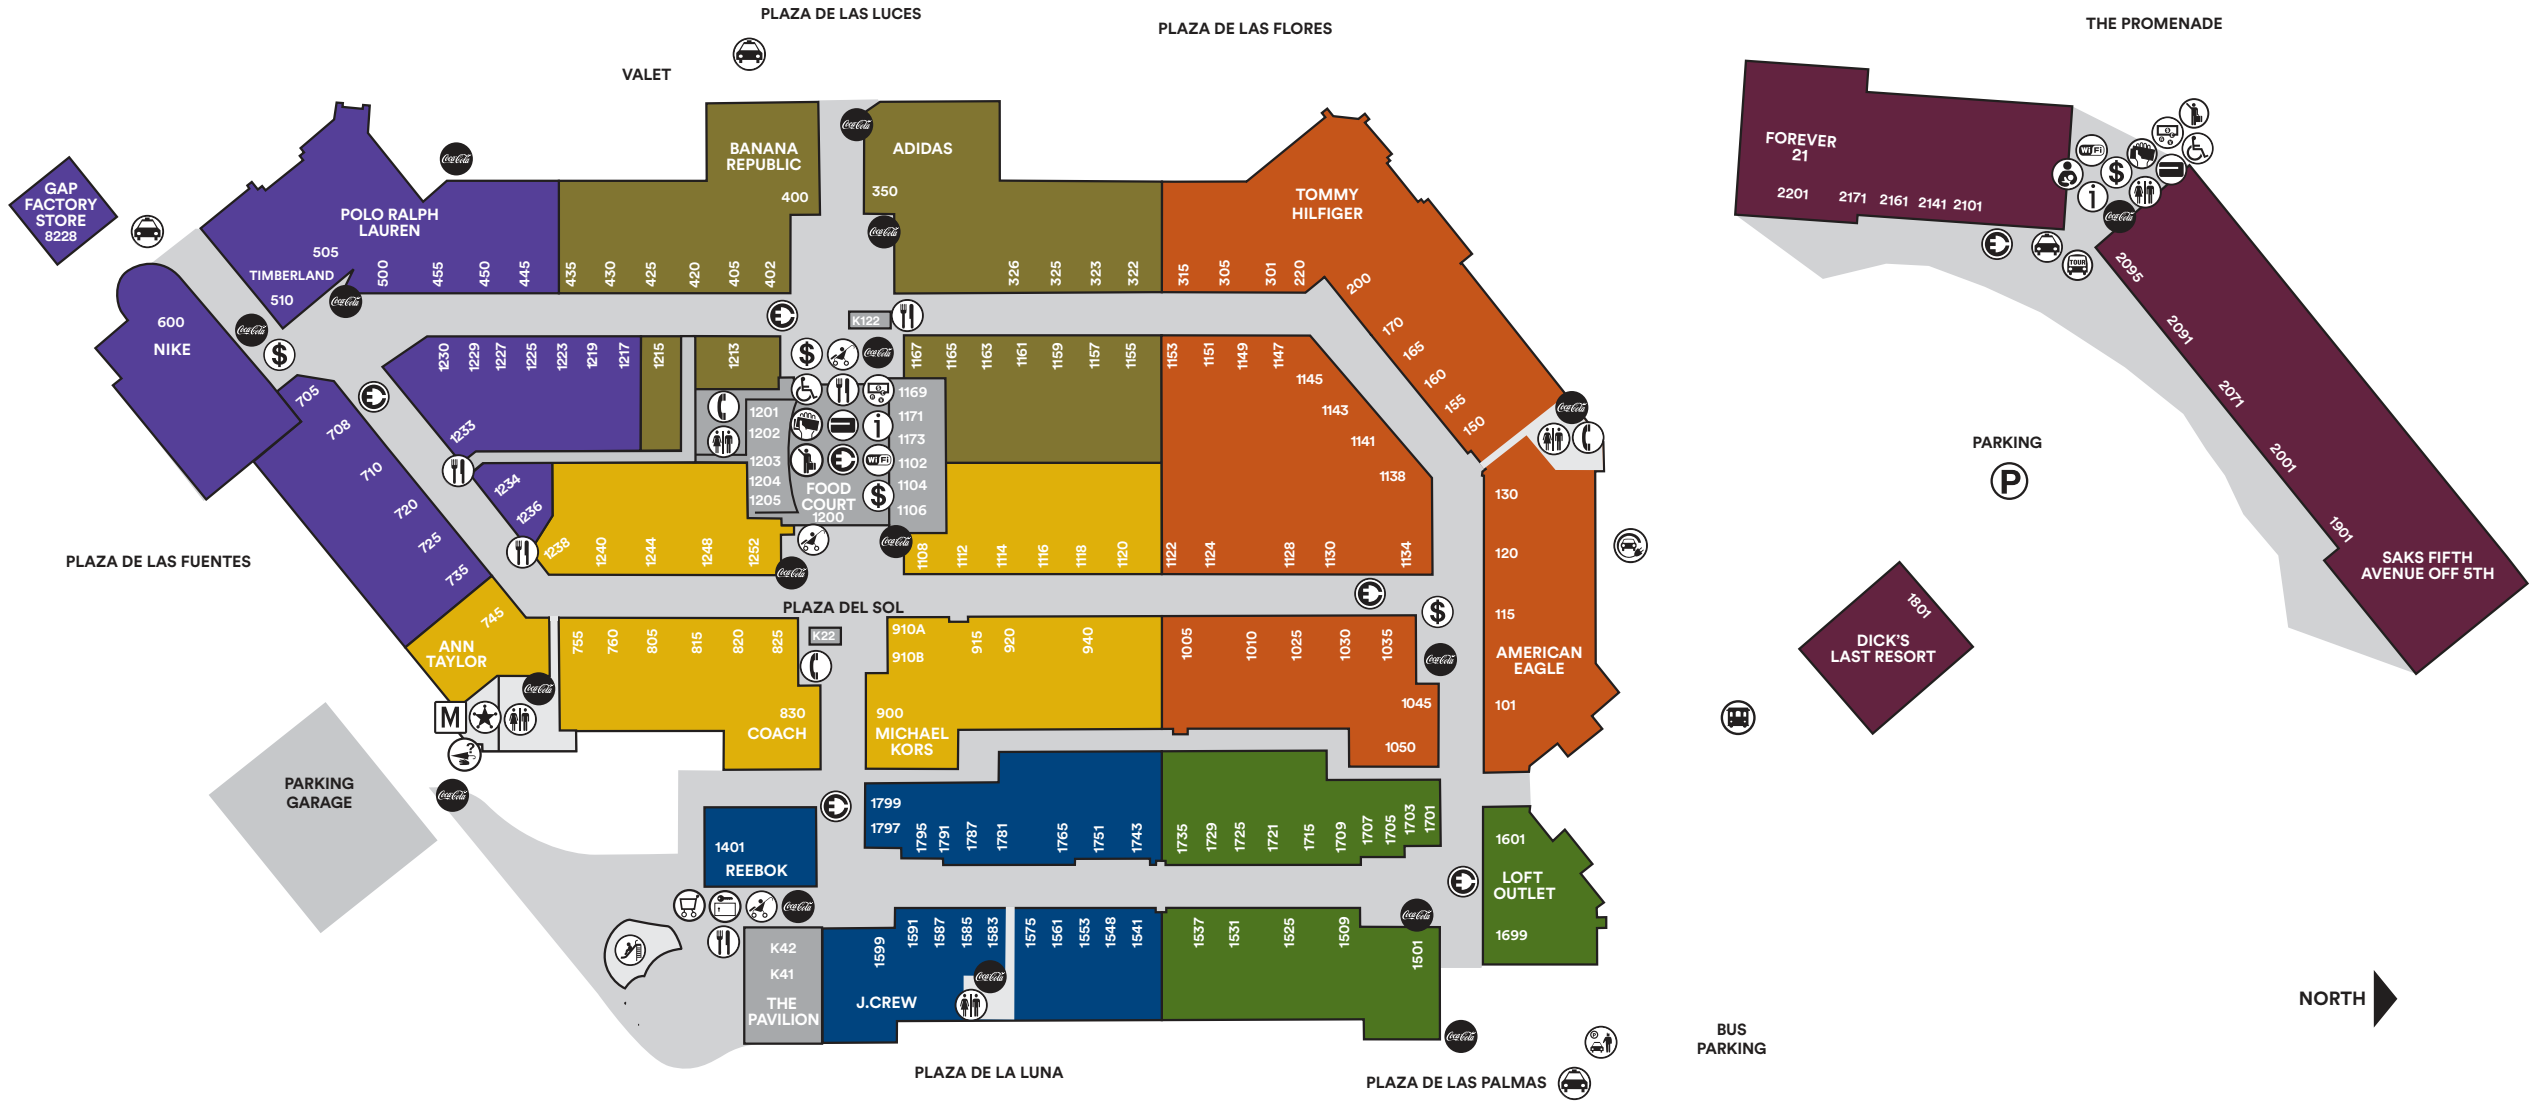

# MAP & DIRECTORY

Orlando Vineland Premium Outlets®, a Simon Center

VISIT US AND ENJOY  
**\$25 OFF \$250**

SUITE 1025  
see store for details

take  
**15% off**  
your purchase  
**crocs™**

**ENJOY \$25 OFF  
YOUR PURCHASE  
OF \$125 OR MORE**  
APPLY CODE: 6U14503

600	Nike Factory Store	239-3663
2071	The North Face	239-0255
1735	Oakley Vault	239-6207
720	PacSun	238-9944
755	Original Penguin	390-0461
1240	Papaya	465-6500
445	Perry Ellis	238-7769
500	Polo Ralph Lauren Factory Store	239-7656
120	Prada	238-6280
1030	Robert Graham	239-2350
1151	Roberto Cavalli	477-0023
1901	Saks Fifth Avenue OFF 5TH	787-0182
1147	Salvatore Ferragamo	477-0091
1525	Slam X Hype	238-5319
425	Talbots	238-2057
1161	Ted Baker	Now Open
323	Theory	Summer 2016
2101	Tommy Bahama	787-0286
200	Tommy Hilfiger	239-7488
1045	Tory Burch	239-3635
920	True Religion Brand Jeans	239-6597
1751	U.S. Polo Assn.	465-0707
1248	Under Armour	465-0516
915	Van Heusen	238-2525
910B	Vilebrequin	238-4411
2161	Volcom	465-1970
735	Wilson's Leather	238-0086
1721	Zumiez	238-4655

1217	Naturalizer	465-5557
165	Nine West Outlet	238-1869
725	Puma	239-6211
1699	Rack Room Shoes	239-0044
1401	Reebok	239-2515
1541	Robert Wayne Footwear	477-1360
1901	Saks Fifth Avenue Off 5th	787-0182
1229	Skechers	477-0029
825	Steve Madden	238-4553
510	Timberland	465-1900
1149	Tod's	465-1820
2091	Ugg Australia	374-2445
1743	Vans	465-0424